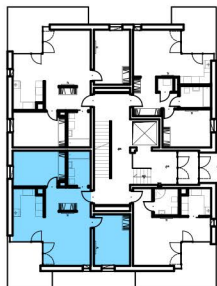

BUDYNEK B1

M 10 3P+AK

PIĘTRO 2

Osiedle
marina

www.osiedlemarina.eu
nr tel.: 81 444 64 05, 81 444 64 80

wikana

LEGENDA:

1. hall	6,54 m ²
2. pokój + AK	24,88 m ²
3. sypialnia	11,49 m ²
4. sypialnia	11,57 m ²
5. łazienka	5,06 m ²
6. balkon	10,50 m ²
	59,54 m²