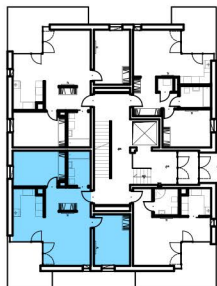

BUDYNEK B2

M02 3P+AK

PARTER

Osiedle
marina

www.osiedlemarina.eu
nr tel.: 81 444 64 05, 81 444 64 80

wikana

LEGENDA:

1. hall	6,54 m ²
2. pokój + AK	24,88 m ²
3. sypialnia	11,49 m ²
4. sypialnia	11,57 m ²
5. łazienka	5,06 m ²
6. balkon	10,50 m ²
	59,54 m²