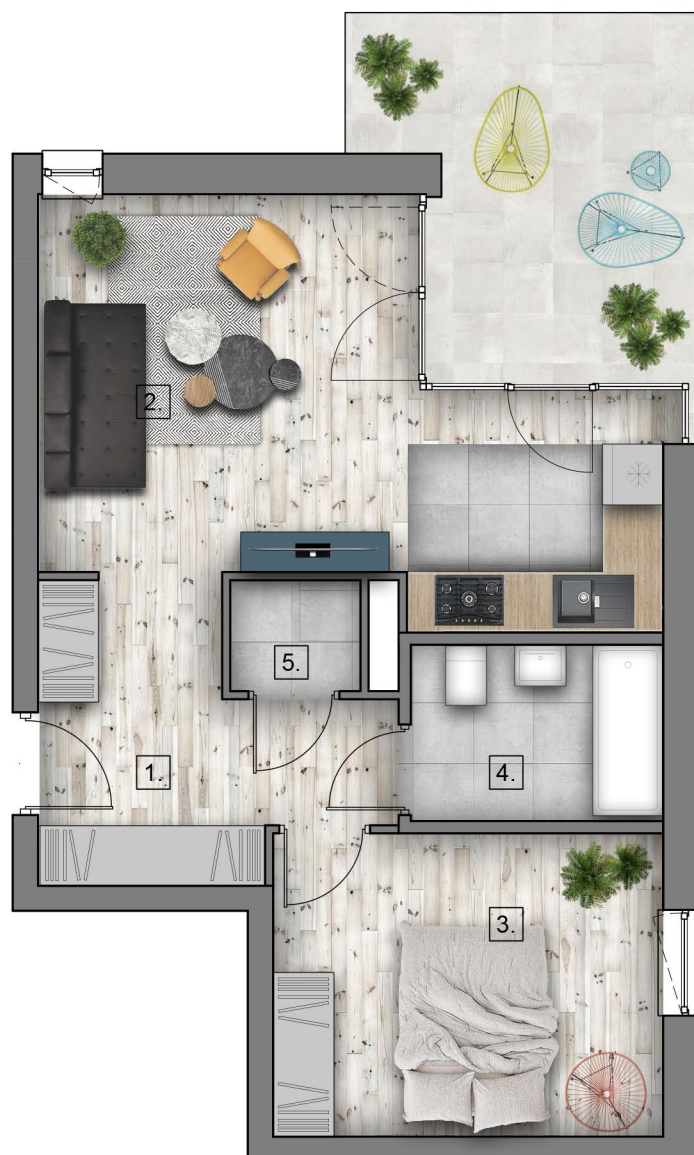

BUDYNEK B2

M 12 2P+AK

PIĘTRO 2

Osiedle
marina

www.osiedlemarina.eu
nr tel.: 81 444 64 05, 81 444 64 80

wikana

LEGENDA:

1. hall	7,78m ²
2. pokój z AK	18,90 m ²
3. sypialnia	11,43 m ²
4. łazienka	4,25 m ²
5. pralnia	1,35 m ²
6. balkon	10,51 m ²
	43,71 m²