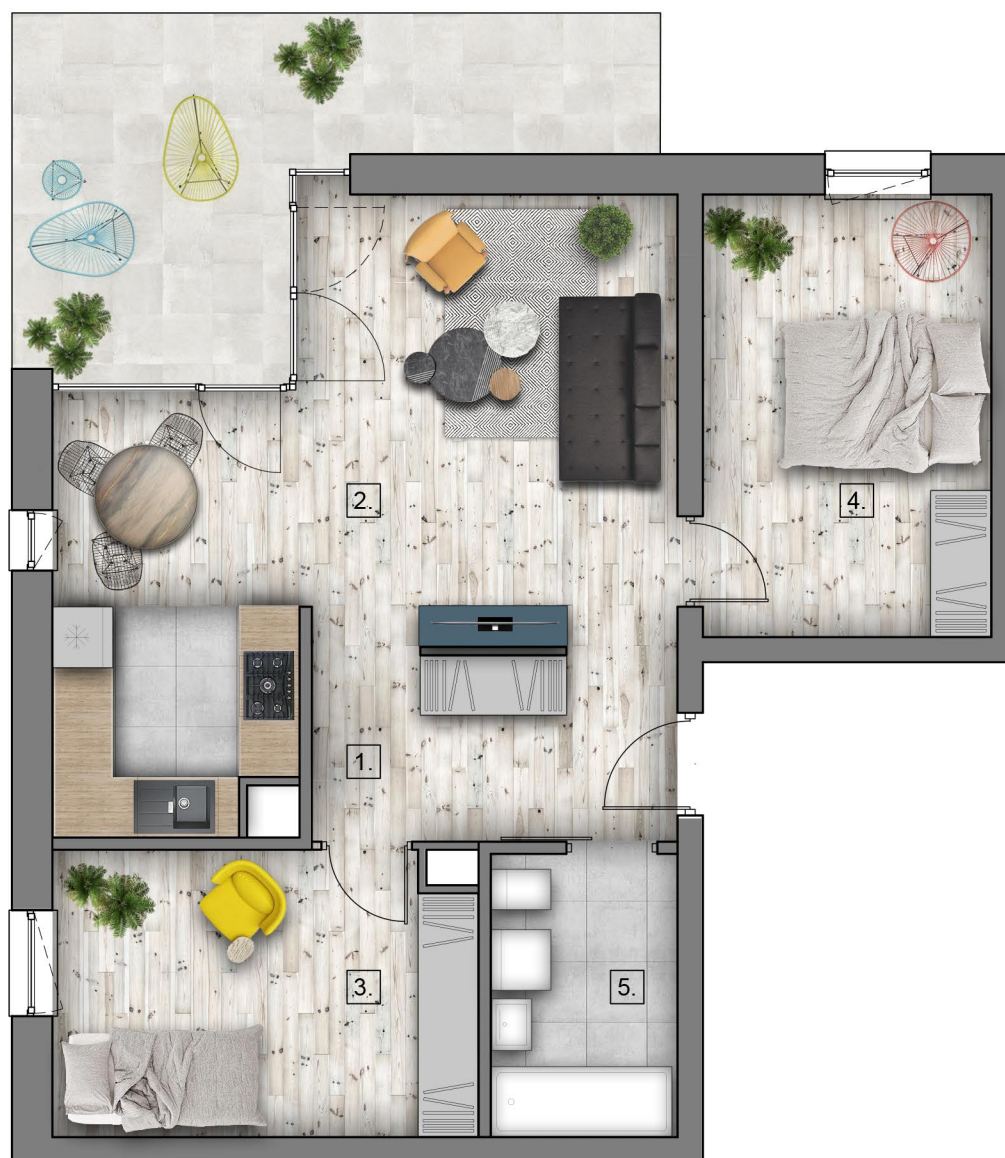

BUDYNEK B6

M 11 3P+AK

PIĘTRO 2

Osiedle
marina

www.osiedlemarina.eu
nr tel.: 81 444 64 05, 81 444 64 80

wikana

LEGENDA:

1. hall	6,54 m ²
2. pokój + AK	26,11 m ²
3. sypialnia	11,57 m ²
4. sypialnia	12,34 m ²
5. łazienka	5,06 m ²
6. balkon	14,54 m ²
	61,62 m²