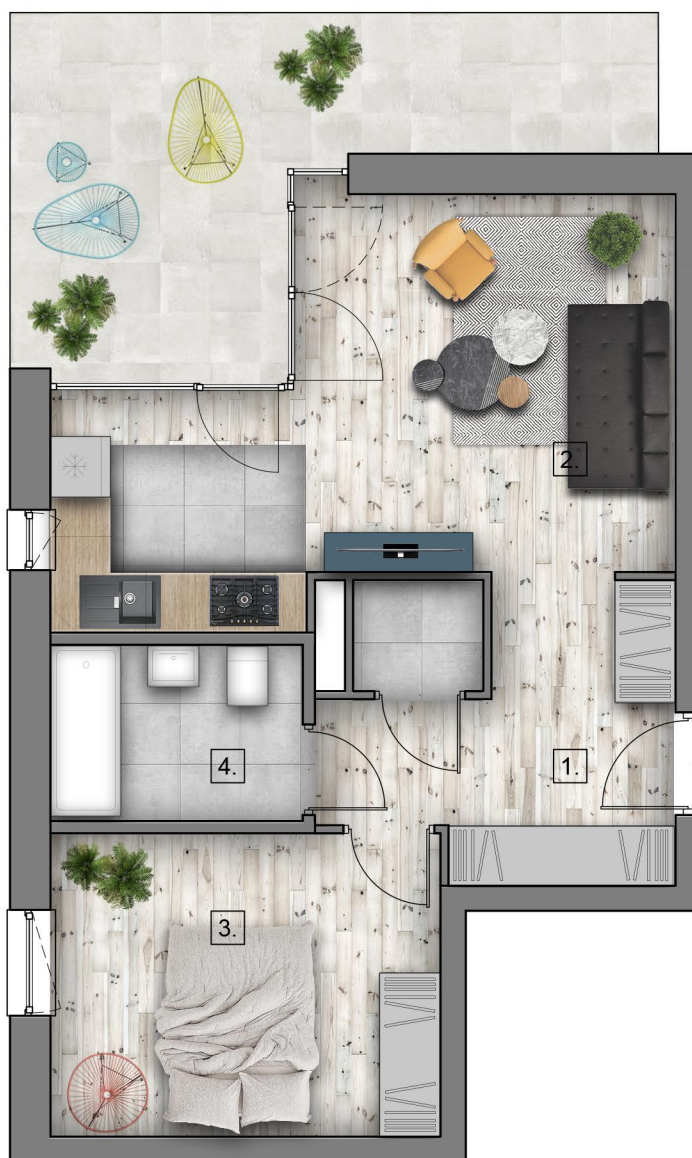

BUDYNEK B7

M 10 2P+AK

PIĘTRO 2

Osiedle  
marina

www.osiedlemarina.eu  
nr tel.: 81 444 64 05, 81 444 64 80

wikana

LEGENDA:

1. hall	7,78 m <sup>2</sup>
2. pokój + AK	18,90 m <sup>2</sup>
3. sypialnia	11,43 m <sup>2</sup>
4. łazienka	4,25 m <sup>2</sup>
5. pralnia	1,35m <sup>2</sup>
6. balkon	14,54 m <sup>2</sup>
<hr/>	
	<b>43,71m<sup>2</sup></b>