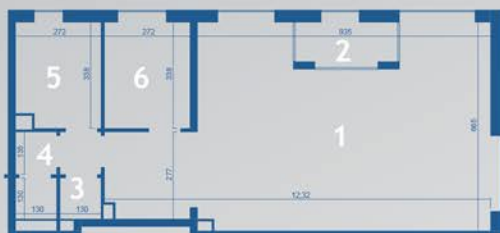

www.osiedlemarina.eu

1. usługa	64,83 m ²
2. wiatrołap	4,48 m ²
3. PUC	1,69 m ²
4. toaleta	4,09 m ²
5. pom.socjalne	8,91 m ²
6. magazyn	9,19 m ²

93,19 m²