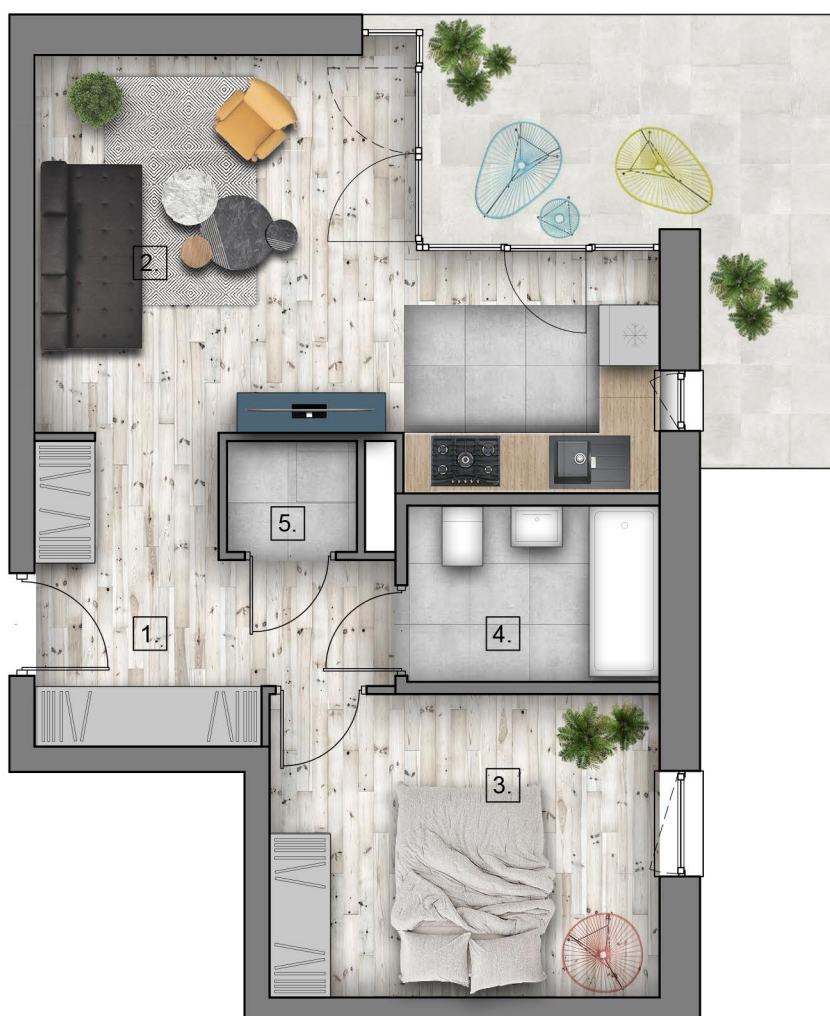

BUDYNEK B1

M08

2P+AK

PIĘTRO 1

Osiedle
marina

www.osiedlemarina.eu
nr tel.: 81 444 64 05, 81 444 64 80

wikana

LEGENDA:

1. hall	7,78 m ²
2. pokój + AK	18,90 m ²
3. sypialnia	11,43 m ²
4. łazienka	4,25 m ²
5. pralnia	1,35 m ²
6. balkon	11,84 m ²
	43,71 m²