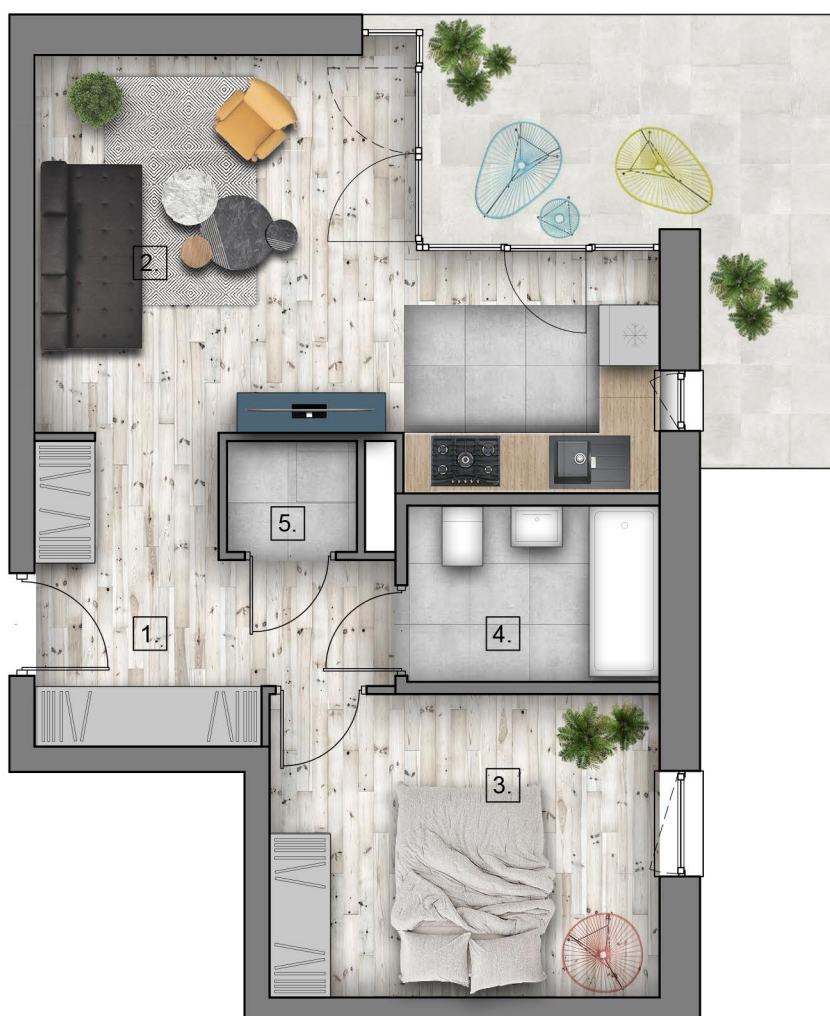

BUDYNEK B6

M08

2P+AK

PIĘTRO 1

Osiedle  
marina

www.osiedlemarina.eu  
nr tel.: 81 444 64 05, 81 444 64 80

wikana

LEGENDA:

1. hall	7,78 m <sup>2</sup>
2. pokój + AK	18,90 m <sup>2</sup>
3. sypialnia	11,43 m <sup>2</sup>
4. łazienka	4,25 m <sup>2</sup>
5. pralnia	1,35 m <sup>2</sup>
6. balkon	11,84 m <sup>2</sup>
	<b>43,71 m<sup>2</sup></b>