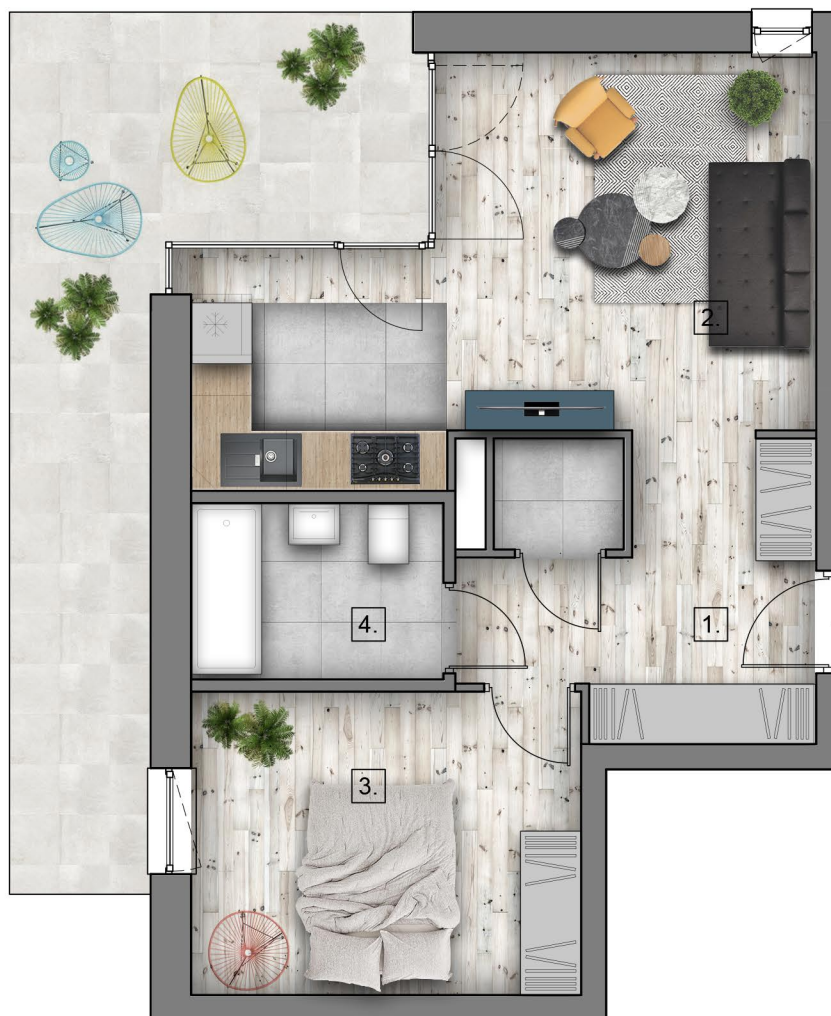

BUDYNEK B7

M06

2P+AK

PIĘTRO 1

Osiedle  
marina

www.osiedlemarina.eu  
nr tel.: 81 444 64 05, 81 444 64 80

wikana

LEGENDA:

1. hall	7,78 m <sup>2</sup>
2. pokój + AK	18,90 m <sup>2</sup>
3. sypialnia	11,43 m <sup>2</sup>
4. łazienka	4,25 m <sup>2</sup>
5. pralnia	1,35 m <sup>2</sup>
5. balkon	17,79 m <sup>2</sup>
	<b>43,71 m<sup>2</sup></b>