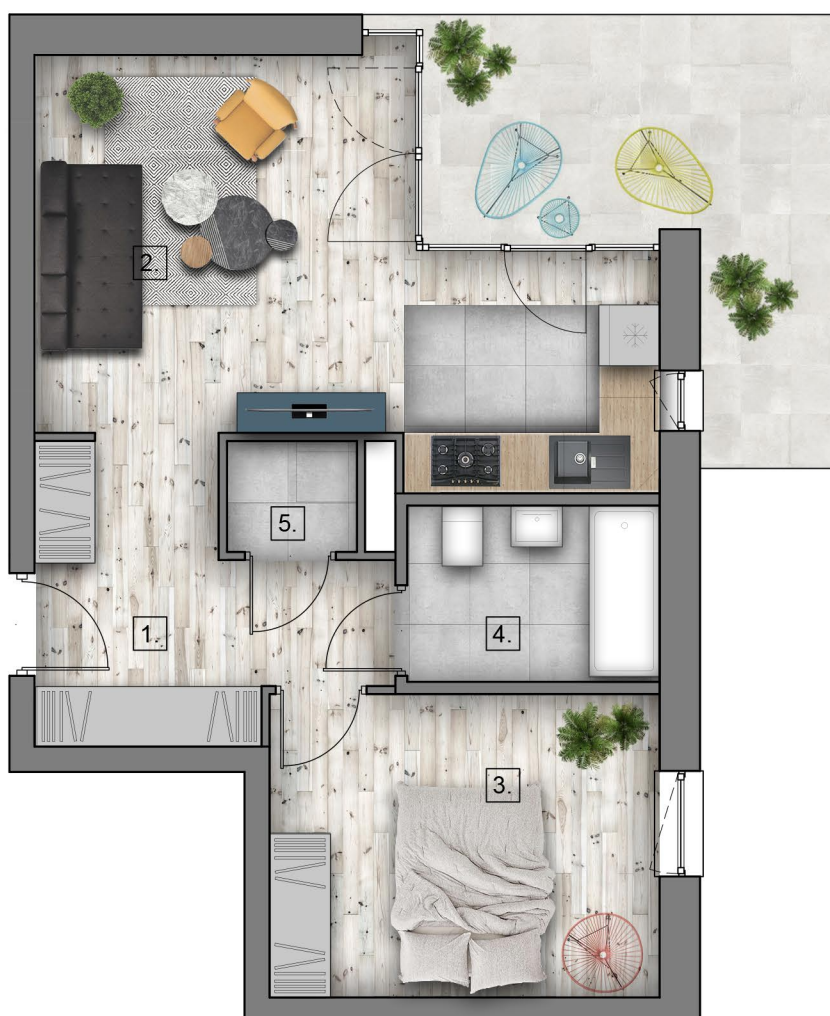

BUDYNEK B8

M08

2P+AK

PIĘTRO 1

Osiedle
marina

www.osiedlemarina.eu
nr tel.: 81 444 64 05, 81 444 64 80

wikana

LEGENDA:

1. hall	7,78 m ²
2. pokój + AK	18,90 m ²
3. sypialnia	11,43 m ²
4. łazienka	4,25 m ²
5. pralnia	1,35 m ²
6. balkon	11,84 m ²
	43,71 m²